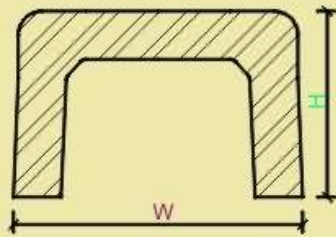

尺寸標識：高(H) 寬(W) 深(D)

本頁產品印刷顏色與實際顏色略有差異，請以樣辦或出貨為準。可訂制不同顏色。
The color of printed out for your reference only please refer sample or bulk product for final. We are welcome for other color order as well.

KN-0021A
245X800X50mm

KN-0021B
245X800X50mm

KN-0021C
245X800X50mm

KN-0021D
245X800X50mm

KN-0006A
161X284X33mm

KN-00066A
185X168X13mm

KN-0067A
185X196X14mm

KN-0068A
188X188X15mm

KN-0069A
180X181X20mm

仿木槽
PU WOOD TROUGH

木槽产品编号和产品尺寸:

名称	长度	高度(H)	高度(H)
KU-0001L	3200mm	216mm	140mm
KU-0001M	3200mm	130mm	117mm
KU-0001S	3200mm	89mm	84mm

KU-0001L

KU-0002M

KU-0003S

本页产品印刷颜色与实际颜色略有差异，请以样册或出货为准。可订制不同颜色。
The color of printed suit for your reference only please refer sample or bulk product for final. We are welcome for other color order as well.

配件:

名称	长度	宽度(W)	高度(H)
KU-0001L/A	235mm	170mm	185mm
KU-0001M/A	130mm	105mm	108mm
KU-0001S/A	110mm	90mm	85mm

KU-0001L/A

KU-0002M/A

KU-0003S/A

門框窗框

DOORS & WINDOWS SURROUND

本頁產品印刷顏色與實際顏色略有差異，請以樣辦或出貨為準。可訂制不同顏色。